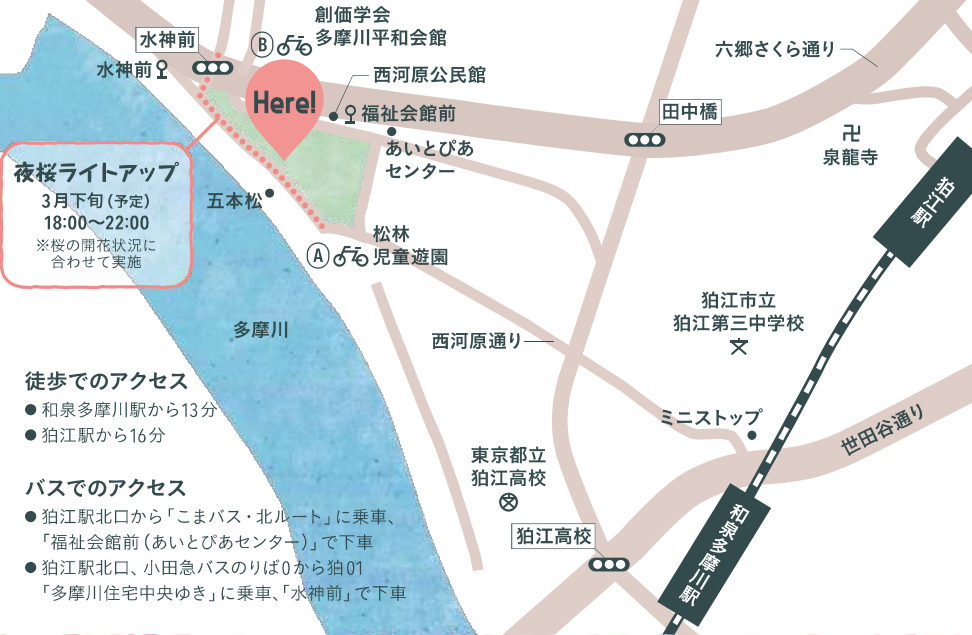

2026 **3.28 SAT**

※荒天中止

11:00~16:00 @ 西河原公園

夜桜ライトアップ | 3月下旬18:00~22:00
@西河原公園(園内及び、サイクリングロード土手下)

狛江市
公式サイト

狛江市観光協会
公式X

こまえ桜まつり
公式Instagram

アクセス

夜桜ライトアップ
3月下旬(予定)
18:00~22:00
※桜の開花状況に
合わせて実施

徒歩でのアクセス

- 和泉多摩川駅から13分
- 狛江駅から16分

バスでのアクセス

- 狛江駅北口から「こまバス・北ルート」に乗車、「福祉会館前(あいとびあセンター)」で下車
- 狛江駅北口、小田急バスのりば0から狛01「多摩川住宅中央ゆき」に乗車、「水神前」で下車

お願い

会場内で購入したもののゴミは、
購入したお店へお持ちください。

徒歩でのご来場にご協力ください。
自転車で来場される方は指定された場
所に駐輪してください。駐車場はあり
ません。あいとびあセンター及び西河
原公民館の駐車場・駐輪場は利用でき
ません。

臨時駐輪場の利用時間をお守りください。
利用時間後にも駐輪されている場合は
撤去させていただきます。

(利用時間)当日10:30~16:30

- ① 松林児童遊園
- ② 創価学会多摩川平和会館(西側駐車場)

ペットご同伴の方は、必ずリードを
つけるか、キャリーバッグ等に入れ
てお連れください。
排泄物は必ずお持ち帰りください。